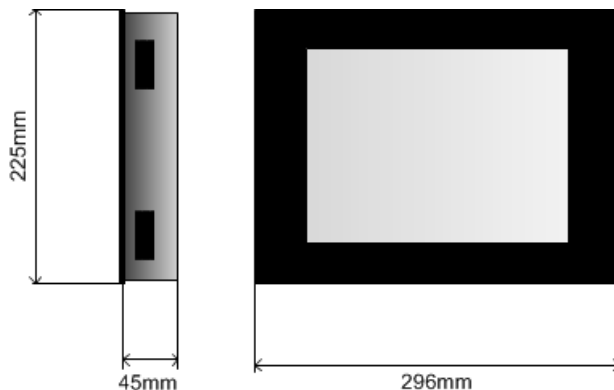

Bestell-Nr.: DS-110-01001-10

multitech ag
Birkenstrass17
8306 Brütisellen
Switzerland

Tel +41 44 883 28 28
Fax +41 44 883 28 29
Email info@multitech.ch
WEB www.multitech.ch