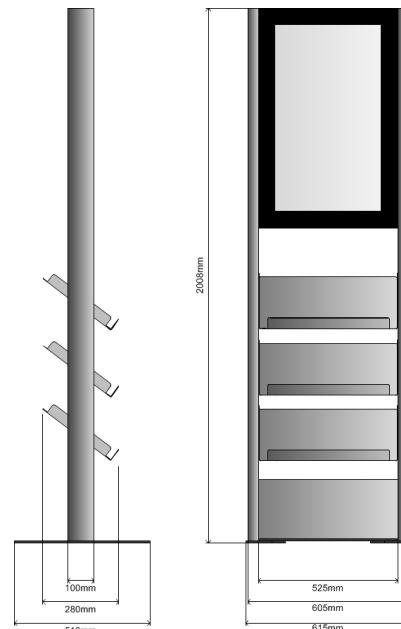

Bestell-Nr.: DS-140-03201-10

multitech ag
Birkenstrass17
8306 Brüttisellen
Switzerland

Tel +41 44 883 28 28
Fax +41 44 883 28 29
Email info@multitech.ch
WEB www.multitech.ch