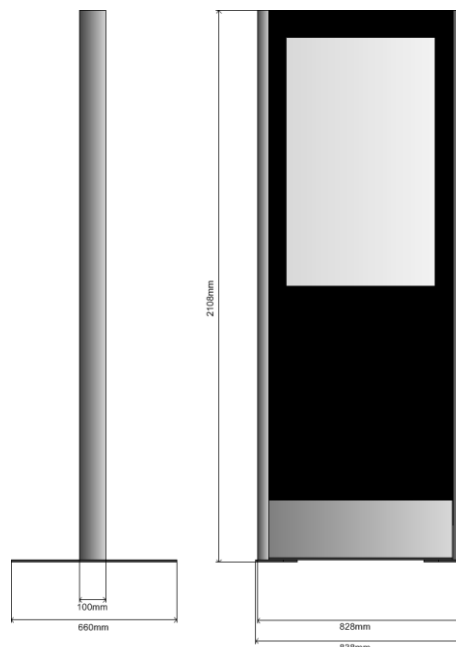

Bestell-Nr.: DS-130-04901-10

multitech ag
Birkenstrass17
8306 Brütisellen
Switzerland

Tel +41 44 883 28 28
Fax +41 44 883 28 29
Email info@multitech.ch
WEB www.multitech.ch