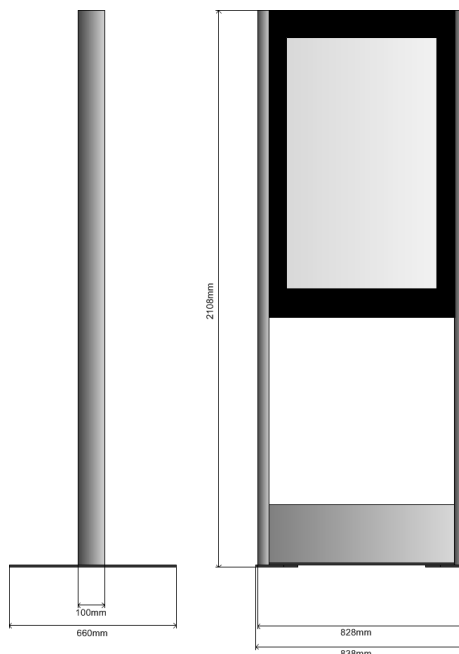

Bestell-Nr.: DS-120-04901-10

multitech ag
Birkenstrass17
8306 Brütisellen
Switzerland

Tel +41 44 883 28 28
Fax +41 44 883 28 29
Email info@multitech.ch
WEB www.multitech.ch