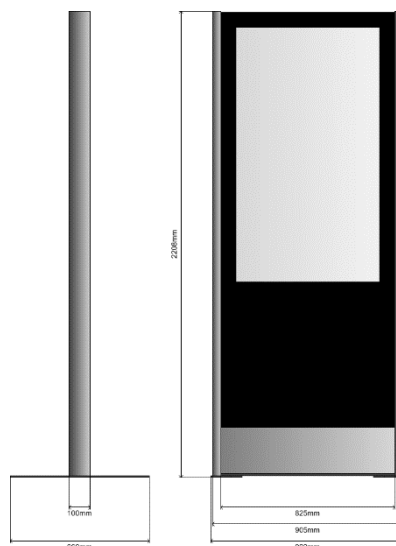

Bestell-Nr.: DS-130-05501-10

multitech ag
Birkenstrass17
8306 Brütisellen
Switzerland

Tel +41 44 883 28 28
Fax +41 44 883 28 29
Email info@multitech.ch
WEB www.multitech.ch